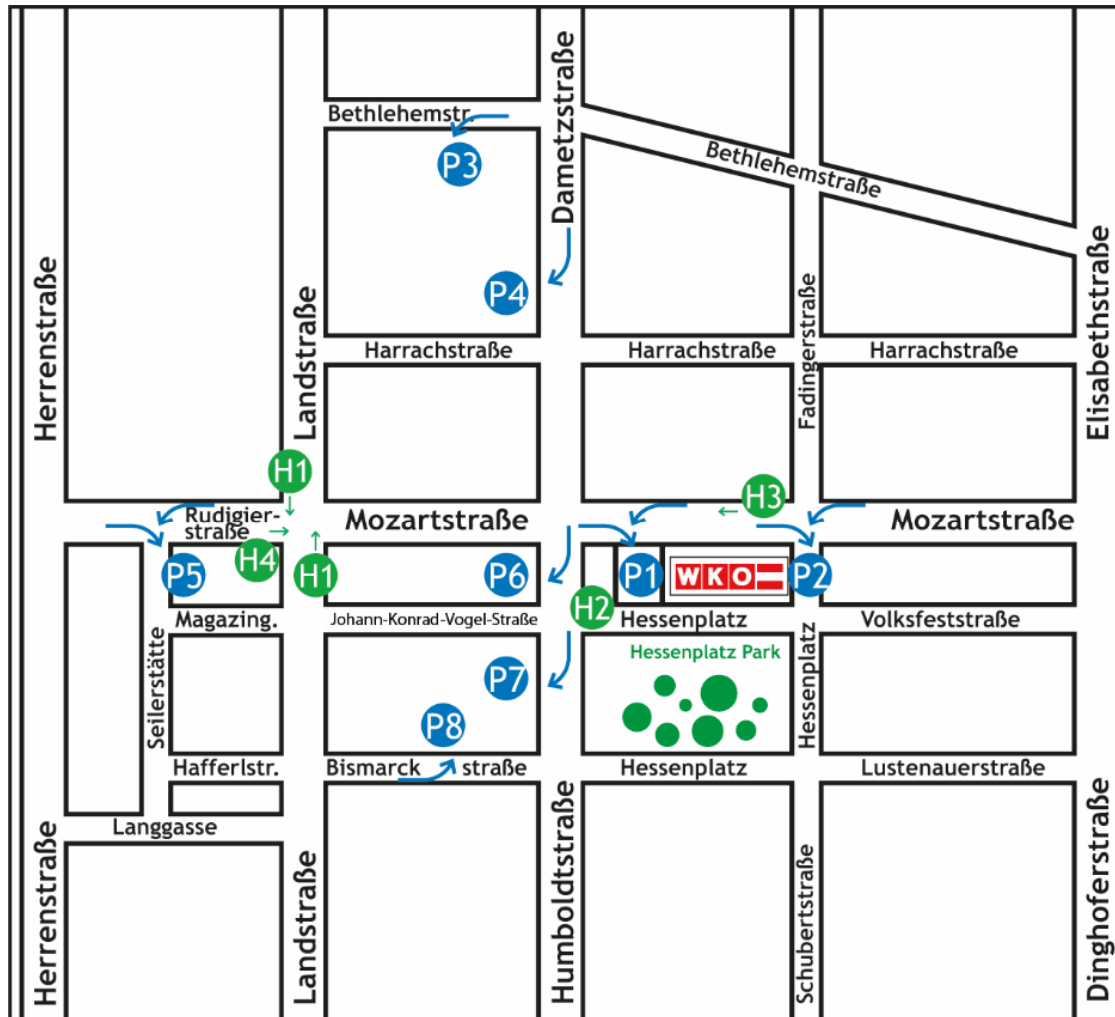

WKO Oberösterreich
Hessenplatz 3
4020 Linz

T 05-90909 | F 05-90909-2800
E service@wkoee.at | W wko.at/ooe

Parkmöglichkeiten:

- P1:** Innenhof der WKO Oberösterreich, Mozartstraße 22, 4020 Linz
- P2:** Tiefgarage Hessenplatz Fadingerstraße 23, 4020 Linz
- P3:** City Parkhaus, Passage-Kaufhaus Bethlehemstraße 12, 4020 Linz
- P4:** Parkgarage Dametzstraße, Ursulinenhof Dametzstraße 34 - 36, 4020 Linz
- P5:** Central Parkgarage, Seilerstätte Seilerstätte 1, 4020 Linz
- P6:** Mozart City Center Mozartstraße 12 - 14, 4020 Linz
- P7:** Parkgarage Hotel Park Inn Hessenplatz 16, 4020 Linz
- P8:** Parkgarage Landstraße Bismarckstraße 3, 4020 Linz

Anreise mit öffentlichen Verkehrsmitteln:

- H1:** Straßenbahn Haltestelle Mozartkreuzung Linien 1, 2, 3, 4
- H2:** Bus Haltestelle Hessenplatz Linien 41, 43
- H3:** Bus Haltestelle Fadingerstraße Linien 45, 45a, 46; Richtung Hauptbahnhof/Froschberg
- H4:** Bus Haltestelle Mozartkreuzung Linien 45, 45a, 46; Richtung Stieglbauernstraße/Hafen