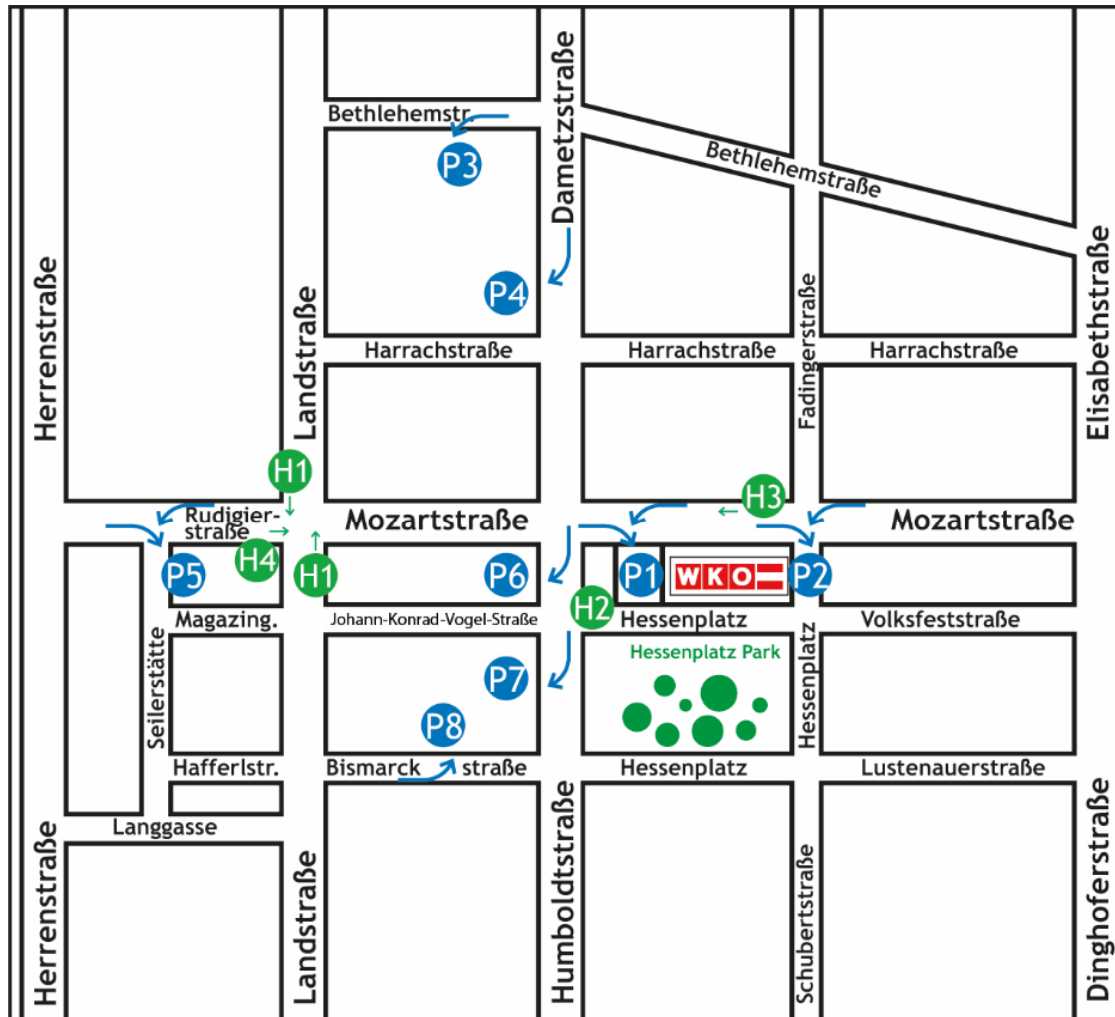

#### Parkmöglichkeiten:

- P1:** Innenhof der WKO Oberösterreich, Mozartstraße 22, 4020 Linz
- P2:** Tiefgarage Hessenplatz Fadingerstraße 23, 4020 Linz
- P3:** City Parkhaus, Passage-Kaufhaus Bethlehemstraße 12, 4020 Linz
- P4:** Parkgarage Dametzstraße, Ursulinenhof Dametzstraße 34 - 36, 4020 Linz
- P5:** Central Parkgarage, Seilerstätte Seilerstätte 1, 4020 Linz
- P6:** Mozart City Center Mozartstraße 12 - 14, 4020 Linz
- P7:** Parkgarage Hotel Park Inn Hessenplatz 16, 4020 Linz
- P8:** Parkgarage Landstraße Bismarckstraße 3, 4020 Linz

#### Anreise mit öffentlichen Verkehrsmitteln:

- H1:** Straßenbahn Haltestelle Mozartkreuzung Linien 1, 2, 3, 4
- H2:** Bus Haltestelle Hessenplatz Linien 41, 43
- H3:** Bus Haltestelle Fadingerstraße Linien 45, 45a, 46; Richtung Hauptbahnhof/Froschberg
- H4:** Bus Haltestelle Mozartkreuzung Linien 45, 45a, 46; Richtung Stieglbauernstraße/Hafen